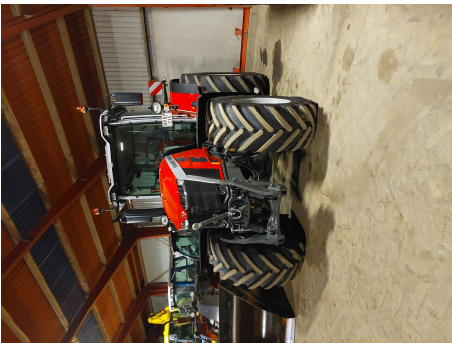

# Elev/faglært landmand med interesse for planteavl og slagtesvin.

Vi søger en medarbejder til at hjælpe med pasning af vores 700 ha planteavl og 4000 slagtesvin.

Der vil være oplæring og gode udviklingsmuligheder og du vil få tildelt ansvar efter kvalifikationer.

Arbejdsfordelingen vil være 40% slagtesvin/vedligehold og 60% planteavl.

Vi tilbyder dig gode kollegaer, frokostordning og indflydelse på din hverdag.

Bedriften ligger tæt på motorvej E45 ved Sdr. Borup afkørslen i Randers.