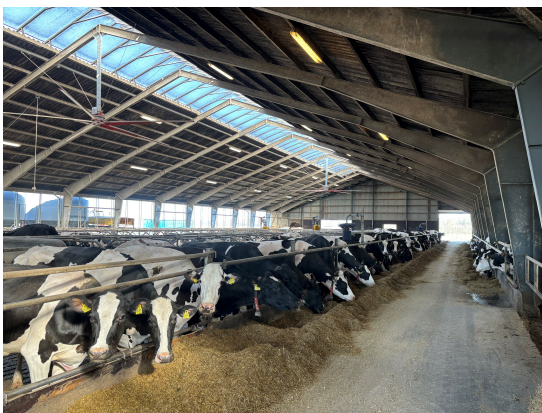

Produktionsleder søges til 350 køer der malkes i Lely A5 robotter

På Krogsagergaard søger vi en engageret og fagligt stærk produktionsleder, der er en ægte *ko-nørd* og har lyst til at arbejde i en besætning med stort potentiale for udvikling.

Vi søger med andre ord en leder, der vil være med til at skabe resultater i moderne dansk mælkeproduktion, hvor høj dyrevelfærd, synlig ledelse og målbar produktivitet går hånd i hånd.

Om Jobbet

Vi har høje ambitioner for både dyrevelfærd og produktivitet. Da vi ofte har besøg i staldene, lægger vi stor vægt på renlighed, orden og professionalisme i hverdagen. Som produktionsleder får du en central rolle i den daglige drift og i udviklingen af besætningen – i tæt samarbejde med både dyr og kollegaer.